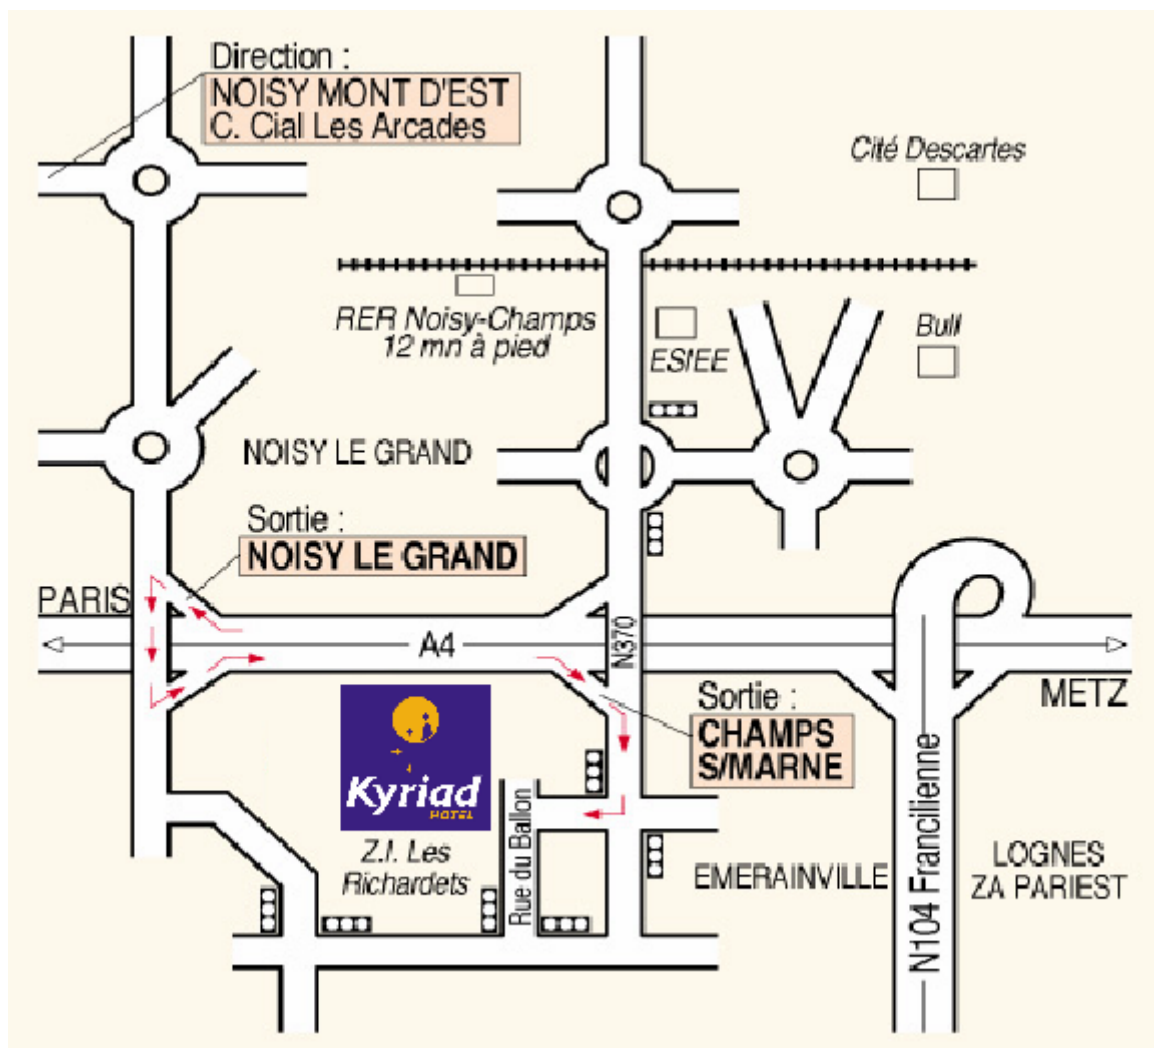

MARNE LA VALLEE * PORTES DE PARIS **NOISY-LE-GRAND**

Autoroute A4 de Paris

Autoroute A4 de Province

Du Centre de Noisy-Le-GRAND

De la Francillienne A104

Sortie n° 10 Champs sur Marne. 2eme feu à droite

Sortie Noisy le Grand. A gauche reprendre la A4, sortie n°10 Champs

Suivre autoroute A4 Metz, prendre la sortie Champs sur Marne

Prendre A4 direction Paris, suivre ci dessus A4 de Province

Hôtel Kyriad et restaurant 'La Soupière'
NOISY-LE-GRAND MARNE-LA-VALLEE

5, Rue du Ballon – Z.I Les Richardets 93 160 Noisy–Le-Grand